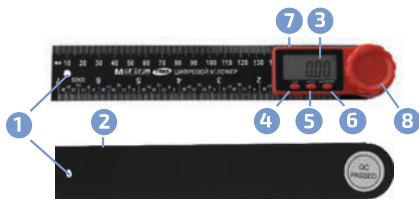

ВНЕШНИЙ ВИД И ОРГАНЫ УПРАВЛЕНИЯ

- 1 Отверстие для подвешивания;
- 2 Подвижная часть угломера;
- 3 ЖК-дисплей;
- 4 Кнопка выбора единиц измерения **(D/M)**;
- 5 Кнопка удержания данных **(HOLD)** ;
- 6 Кнопка **(ON/OFF/ZERO)** ;
- 7 Батарейный отсек;
- 8 Механический фиксатор.