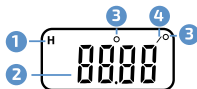

ЖК-ДИСПЛЕЙ

1. 1 Значок фиксации показания;
2. 2 Измеренное значение;
3. 3 Единица измерения градус;
4. 4 Единица измерения минута.

ИНСТРУКЦИЯ ПО ЭКСПЛУАТАЦИИ

УСТАНОВКА БАТАРЕЕК

Перед началом эксплуатации откройте батарейный отсек, нажав на язычок под кнопками, и установите батарейку, соблюдая полярность, как показано в отсеке.

ВКЛЮЧЕНИЕ ПРИБОРА

Для включения прибора нажмите кнопку **ON/OFF/ZERO**. На ЖК-дисплее отображён текущий результат измерения.

УСТАНОВКА ЕДИНИЦ ИЗМЕРЕНИЯ

При необходимости кнопкой **D/M** измените единицу измерения. Доступно 2 единицы: °градусы, °градусы-минуты.

Использование в качестве линейки

В этом режиме включать прибор не нужно и прибором можно пользоваться, как обычной линейкой.

Использование в качестве транспорта относительных углов

Включите прибор. Ослабьте механический фиксатор, поворачивая подвижную часть — установите необходимый угол и зафиксируйте положение фиксатором. После этого прибор можно выключить и использовать в качестве транспорта для разметки углов.

Использование в качестве угломера относительных углов

Включите прибор и ослабьте механический фиксатор. Не прикладывая значительных усилий, приложите