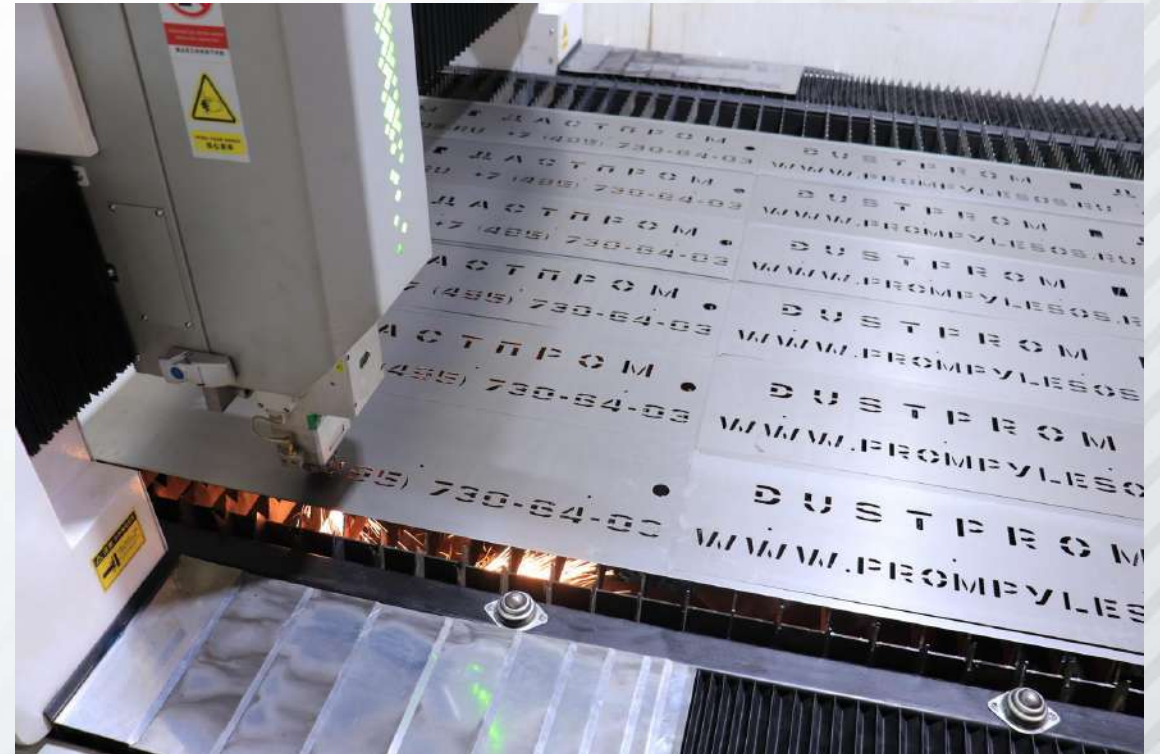

О КОМПАНИИ

МЫ – КОМПАНИЯ «АЛЬТЕРРА» – ПРОИЗВОДИМ И ПРОДАЁМ ПРОМЫШЛЕННЫЕ ПЫЛЕСОСЫ.

В НАЧАЛЕ 2015 ГОДА МЫ ВЫВЕЛИ НА РЫНОК СОБСТВЕННУЮ ЛИНЕЙКУ ПЫЛЕСОСОВ ПОД ФИРМЕННЫМ НАИМЕНОВАНИЕМ «ДАСТПРОМ».

МОДЕЛИ РАЗРАБОТАНЫ С ПРИМЕНЕНИЕМ СИСТЕМ ТРЕХМЕРНОГО МАШИНОСТРОИТЕЛЬНОГО ПРОЕКТИРОВАНИЯ, ПРОИЗВЕДЕНЫ НА СОБСТВЕННОМ ПРОИЗВОДСТВЕ, ОСНАЩЕННОМ СОВРЕМЕННЫМ ОБОРУДОВАНИЕМ.