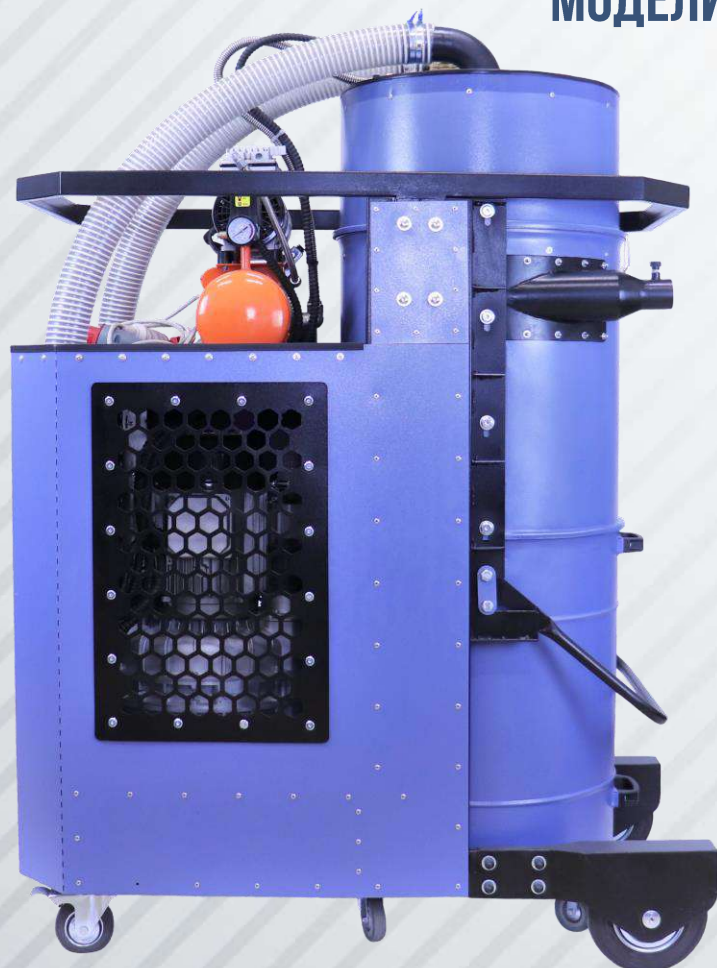

ТРЕХФАЗНЫЕ ПЫЛЕСОСЫ

ОСОБЕННОСТИ МОДЕЛИ

ТРЕХФАЗНЫЙ ПРОМЫШЛЕННЫЙ ПЫЛЕСОС С ОБЪЕМОМ БАКА НА 110 ЛИТРОВ И МОЩНОСТЬЮ 4000 ВТ

ПРЕДНАЗНАЧЕН ДЛЯ УБОРКИ БОЛЬШОГО КОЛИЧЕСТВА ЗАГРЯЗНЕНИЙ, ПЫЛИ, РАЗЛИЧНОГО МУСОРА (ПЕСОК, ЩЕБЕНЬ, КАМНИ, ДЕТАЛИ, СТРУЖКА, МАСЛА, ТЕКСТИЛЬНЫЕ ОТХОДЫ И ДР.